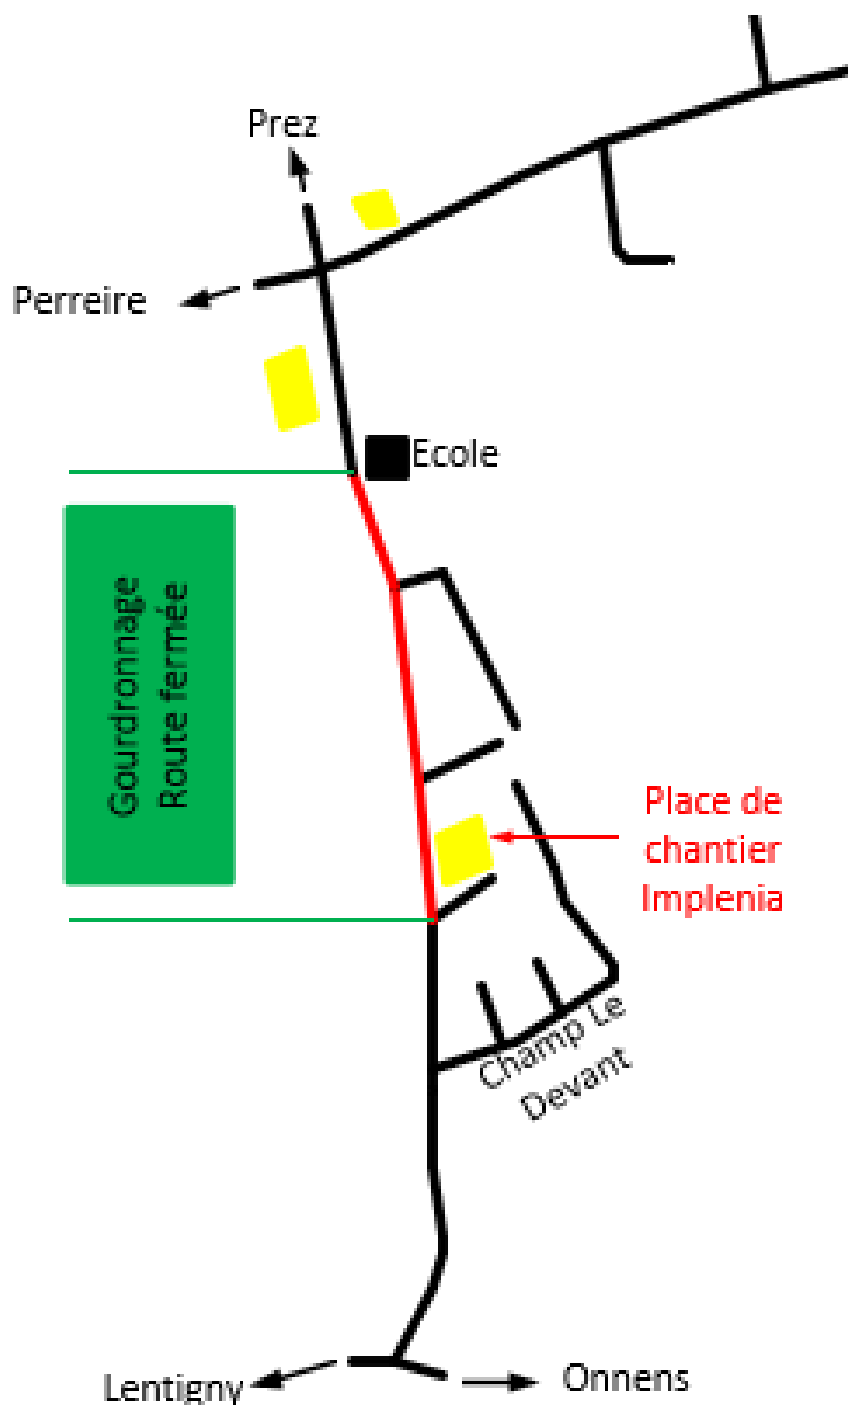

## INFORMATION N° 11 – ROUTE FERMÉE

Afin de permettre le goudronnage de la route du Chêne, la route sera fermée !

### ROUTE FERMÉE du 14 au 15 juillet 2022

Durant cette période, il faudra parquer votre véhicule à l'extérieur du secteur routier fermé (tronçon en rouge : de la place de chantier d'Implenia à l'ancienne école de Lovens)-